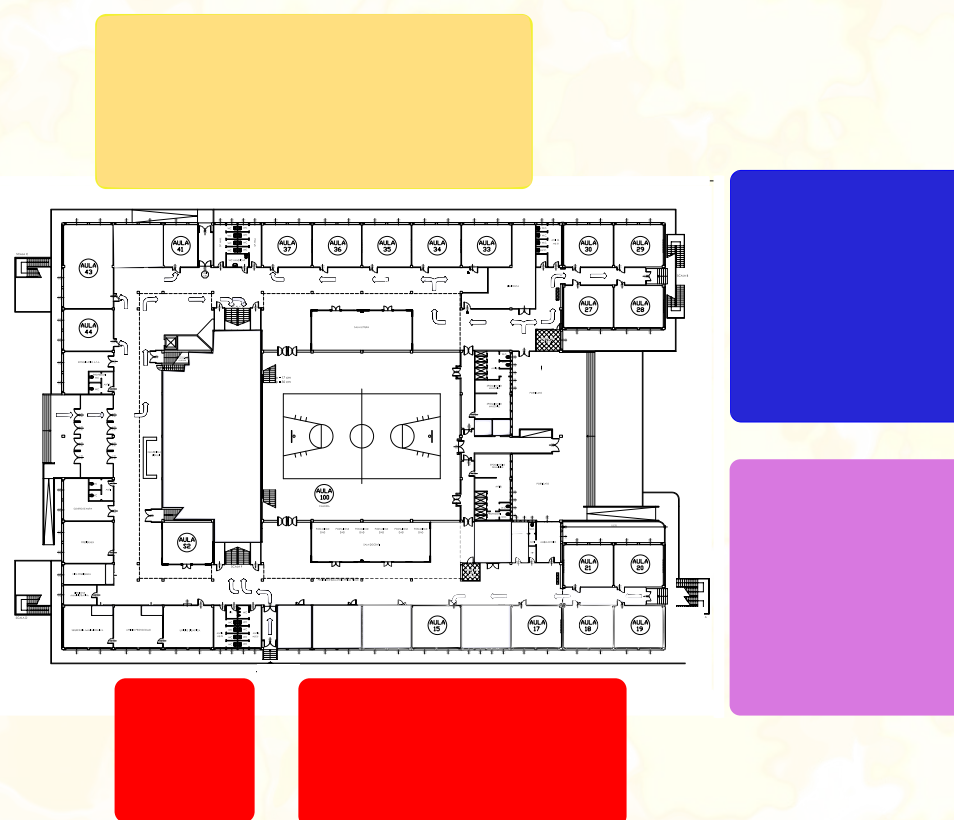

Benvenuti a Scuola!!

...e negli intervalli...

- uno si farà in classe e l'altro nelle aree esterne per come indicato in orario
- mantieni sempre la distanza di 1m
- non ti fermare ai distributori di bevande nel tragitto aula/area esterna
- non creare assembramenti in bagno
- ricorda di igienizzare bene le mani
- tieni sempre con te la mascherina
- portati acqua e cibo da casa

1 intervallo 9:45 - 10:00

2^o intervallo 11:45 - 12:00

- Area Esterna Gialla
- Area Esterna Blu
- Area Esterna Viola
- Area Esterna Rosso